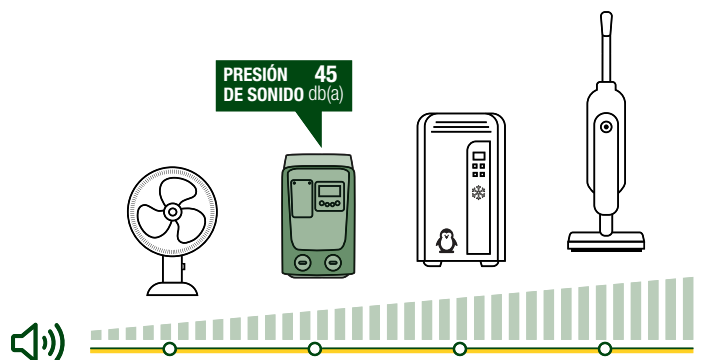

e.sybox mini

¡Administrar la presión de agua en tu hogar nunca ha sido tan simple!

El nuevo e.sybox mini, es un equipo de **velocidad variable** que te permite fijar la presión que desees y así obtener una **presión constante** siempre. Ofrece comodidad, rendimiento único y **reducción del consumo de energía**.

Adecuado para el uso con agua potable, en el hogar y aplicaciones de jardinería.